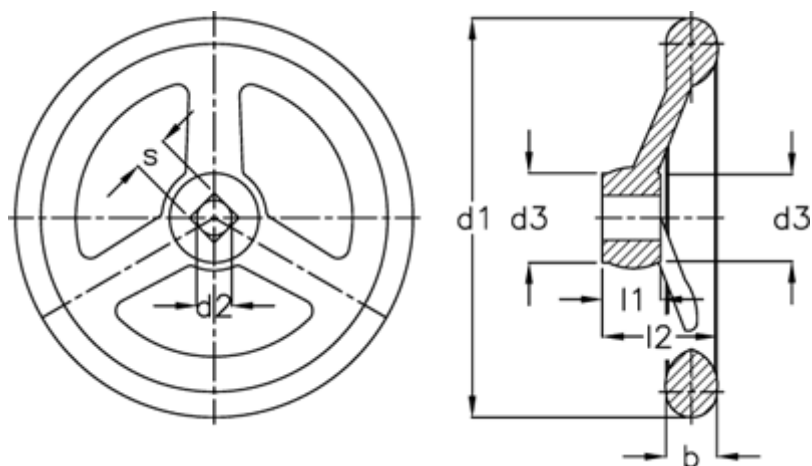

Varenummer: 20303306
Beskrivelse: E+G Håndhjul
DIN 950-GG-140-K14-A

Mål

Antal eger =	3
b	= 17
d1	= 140
d2 H7	= 14
d3	= 30
l1	= 19
l2	= 39